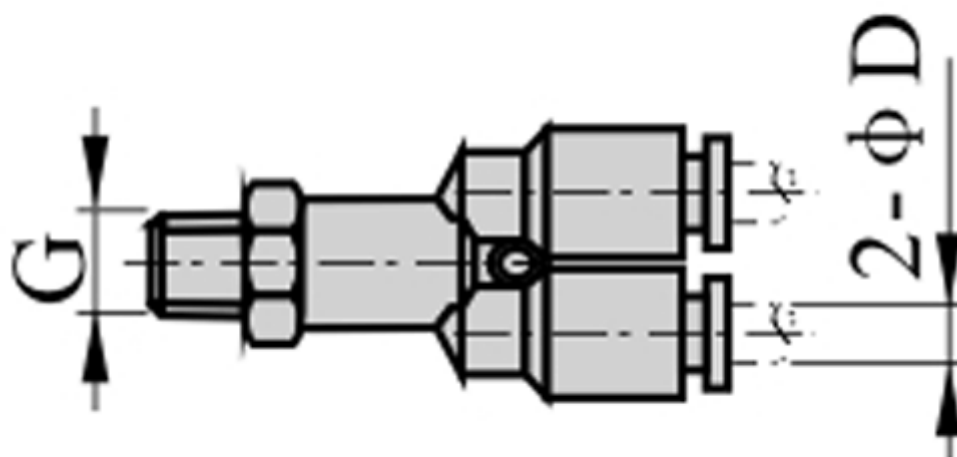

Varenummer: 58EPX1404
Beskrivelse: Fitting EPX1404
Y-stykke, gevind 1/4", slangediameter 14

Mål

D = 14
Gevind = 1/4"